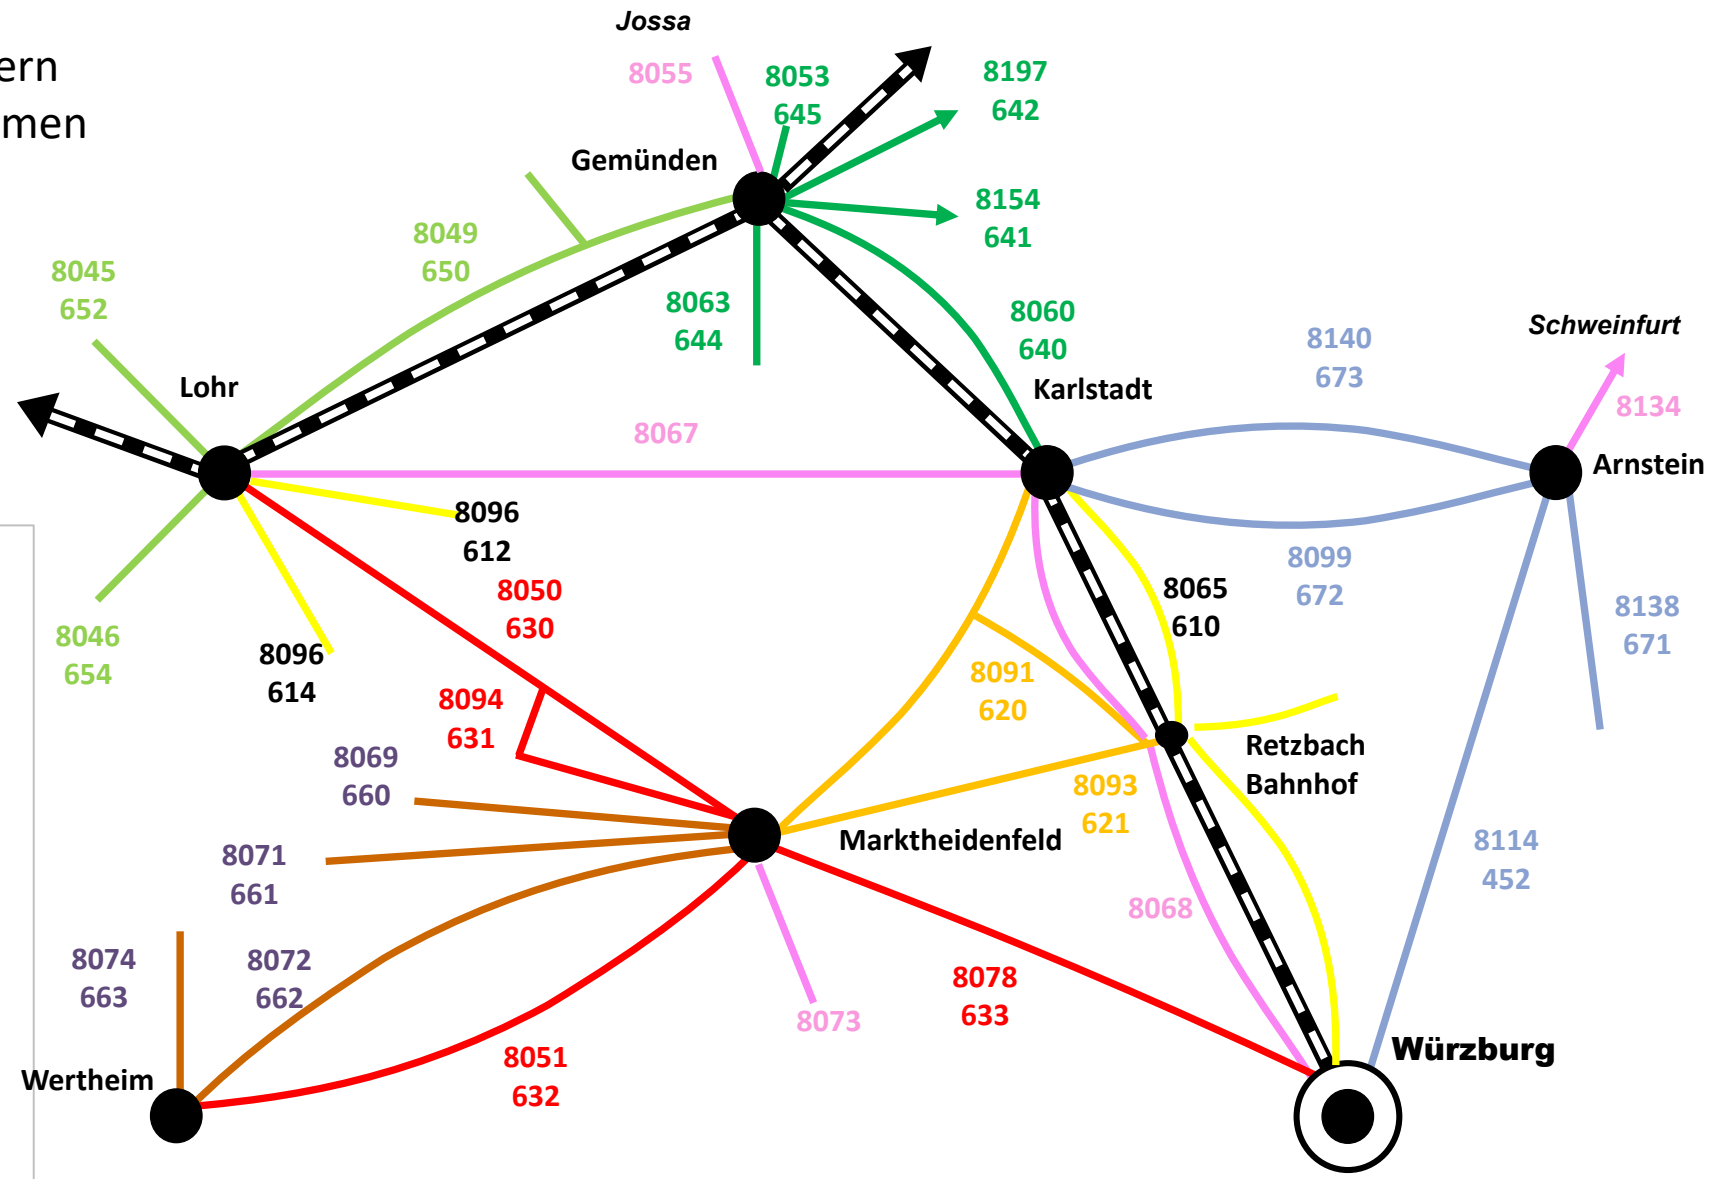

Änderung der Liniennummern Änderung der Busunternehmen ab 01.11.2019

- Buslinien in Fahrplanbündeln**
- Neue Linienbetreiber**
- Linie 610 – Fa. Sommer , Fa. Reichert
 - Linie 620 – Fa. Wandervogel
 - Linie 630 – Fa. Grasmann
 - Linie 640 – Fa. OVF, Fa. Omni
 - Linie 650 – Fa. Karl
 - Linie 660 – Fa. Grasmann
 - Linie 670 – Fa. Schraud
- Linien ohne Änderung:**
- 8067, 8068 – Fa. Hock
 - 8055 – Fa. OVF, Fa. Omni
 - 8073 – Fa. Wandervogel
 - 8134 – Fa. Metz
- Legend:** Bahnlinie