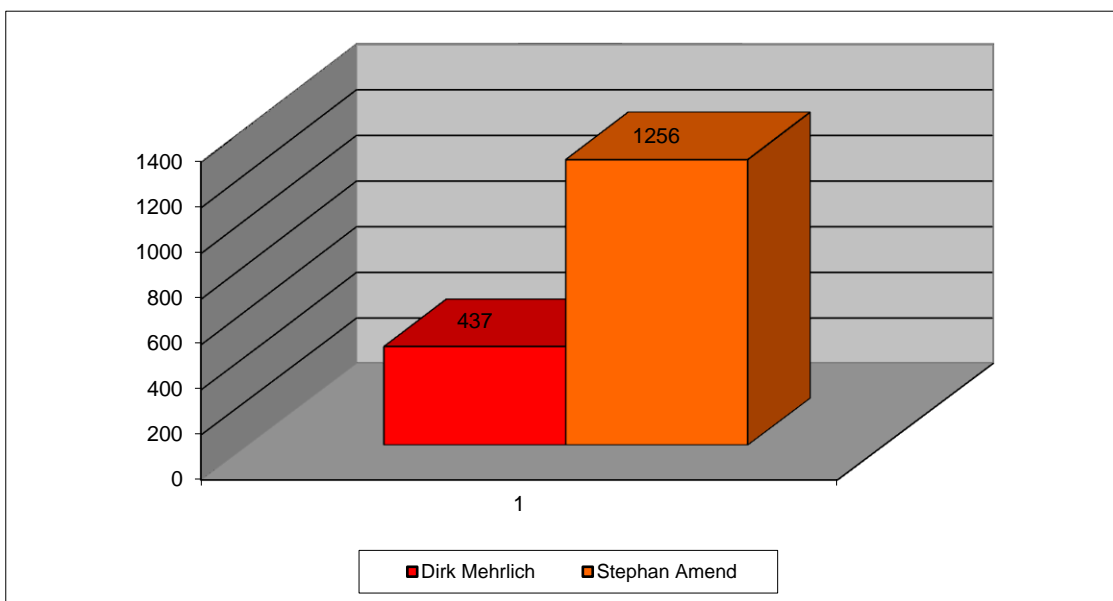

Partenstein

Bisheriger Bürgermeister: Stephan Amend, FW

Kandidaten:		%	Stimmen
SPD	Dirk Mehrlich	25,812	437
Freie Wähler	Stephan Amend	74,188	1256

Wahlbeteiligung: (gültige Stimmen) 1693

Stimmberechtigte: 2399

Ergebnis:

Damit 1. Bürgermeister ab 01.05.2014:

Stephan Amend