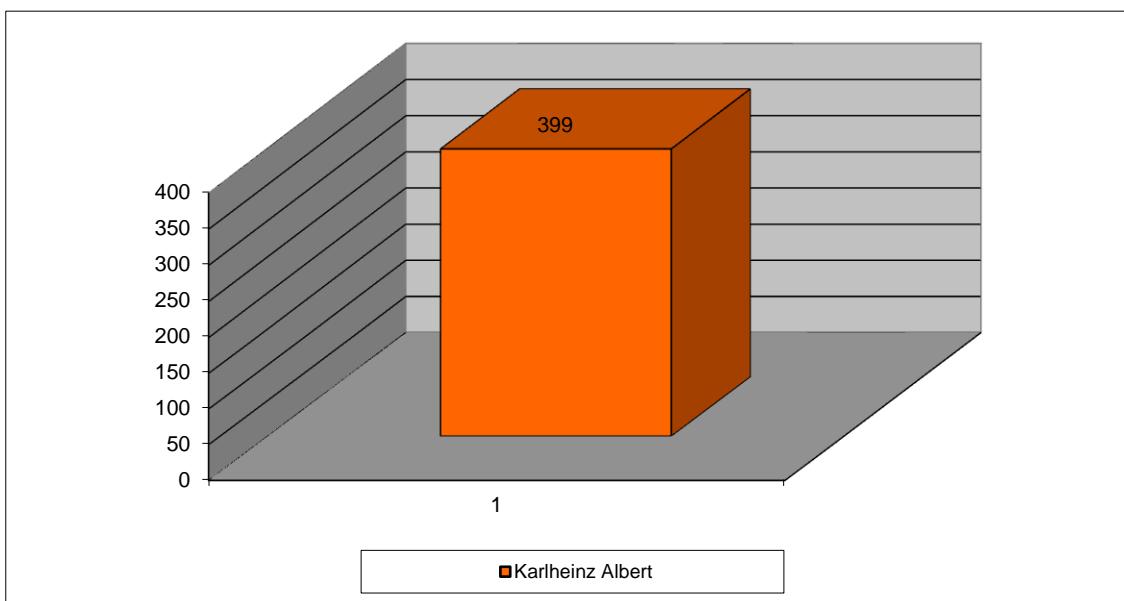

## Neuendorf

Bisheriger Bürgermeister: Karlheinz Albert, Freie Wähler Dorfgemeinschaft Neuendorf

<b>Kandidaten:</b>		<b>%</b>	<b>Stimmen</b>
Freie Wähler/ Dorfge- meinschaft Neuendorf	<b>Karlheinz Albert</b>	90,89	399

**Wahlbeteiligung:** (gültige Stimmen) 439

Stimmberechtigte: 685