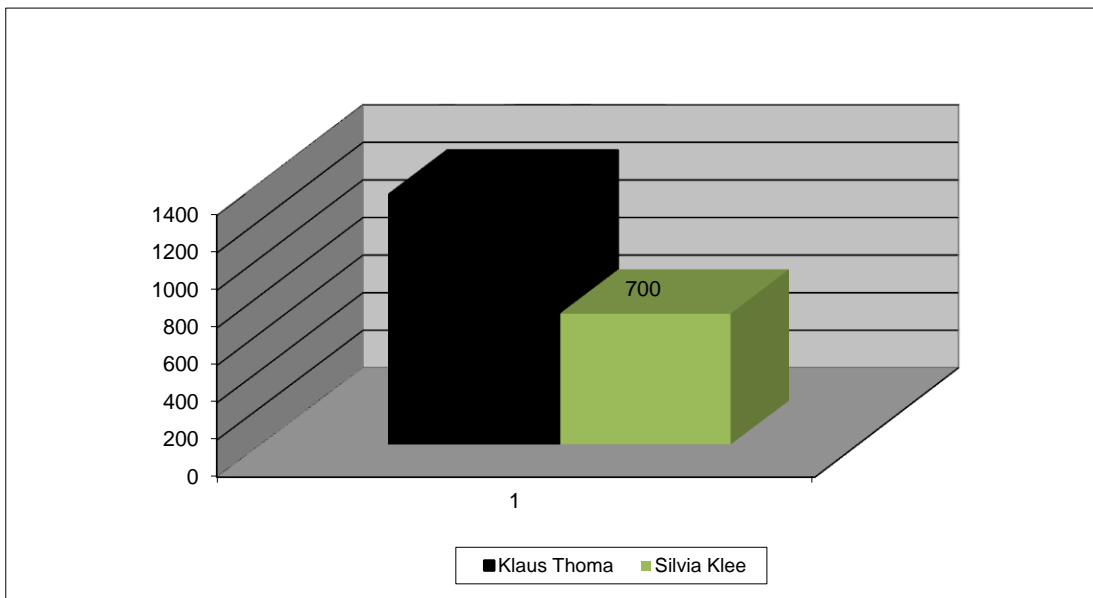

Stimmberechtigte: 3125

Ergebnis:

Damit 1. Bürgermeister ab 01.05.2014:

Klaus Thoma