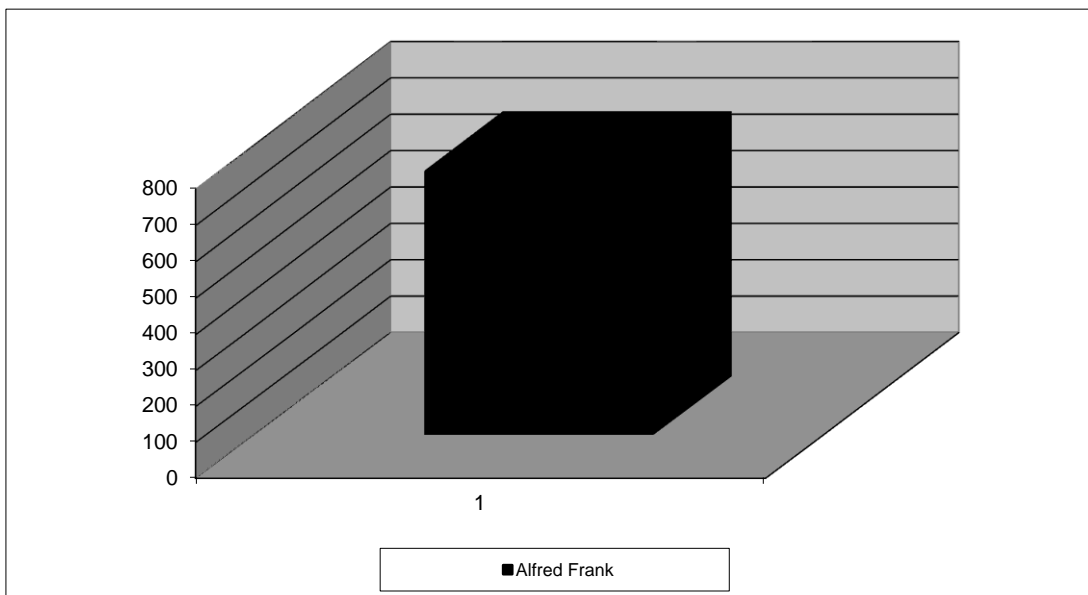

Gräfendorf

Bisheriger Bürgermeister: Alfred Frank, CSU - Dorfgemeinschaft Saaletal

Kandidaten:		%	Stimmen
CSU - Dorfgemeinschaft Saaletal	Alfred Frank	89,8	728

Wahlbeteiligung: (gültige Stimmen) 811

Stimmberechtigte: 1135

Ergebnis:

Damit 1. Bürgermeister ab 01.05.2014:

Alfred Frank